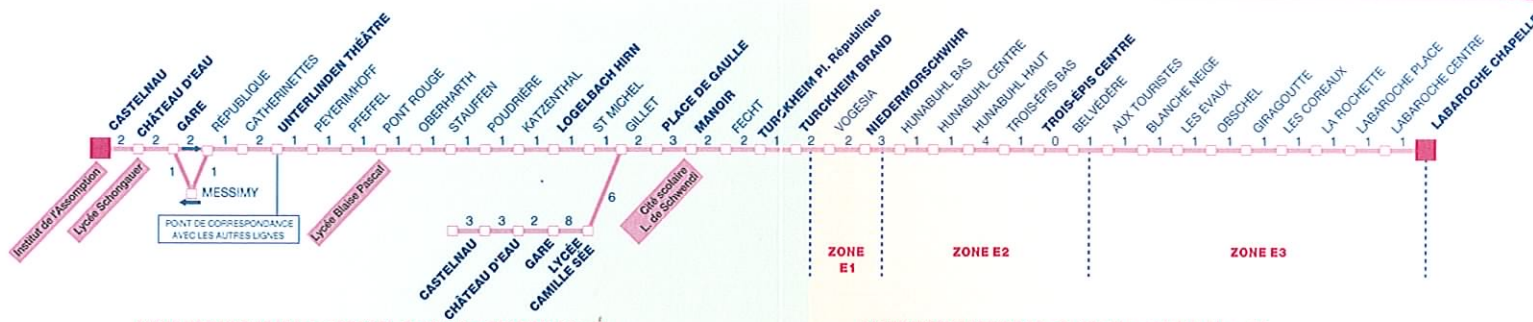

Ligne 15

Colmar • Ingersheim • Turckheim • Niedermorschwihr • Trois-Épis • Labaroche

LIGNE URBAINE 15 (Réseau TRACE) - Tarification TRACE habituelle

LIGNE INTERURBAINE 15 - Tarification spéciale Ligne 15

Période de fonctionnement	Semaine						Dimanches et jours fériés	
	Lundi à samedi	Lundi à samedi en période scolaire	Lundi à samedi	Lundi à vendredi en période scolaire	Samedi en période scolaire	Lundi à samedi pendant les vacances scolaires	Basse saison du 1 ^{er} décembre 04 au 28 février 05	Haute saison du 2 sept. au 30 nov. 2004 et du 1 ^{er} mars au 30 nov. 2005
Labaroche Chapelle	6:45	-	12:55	17:20	19:05	19:05	16:15	17:15
Trois-Épis Centre	7:00	-	13:07	17:30	19:15	19:15	16:25	17:25
Niedermorschwihr	7:10	7:10 ¹	13:17	17:40	19:20	19:20	16:35	17:35
Turckheim Brand	7:13	7:13	13:20	17:43	19:23	19:23	16:37	17:37
Turckheim PL République	7:15	7:15	13:22	17:45	19:25	19:25	16:39	17:39
Ingersheim Manoir (Cité scolaire L. de Schwendi)	7:18	7:18	13:25	17:48	19:26	19:26	16:42	17:42
Ingersheim De Gaulle	7:20	7:20	13:27	17:50	19:28	19:28	16:44	17:44
Logelbach Hirn	7:23	-	13:30	17:53	19:32	19:32	16:46	17:46
Camille Sée	-	7:30	-	-	-	-	-	-
Unterlinden Théâtre	7:35	-	13:45	18:00	19:37	19:37	16:56	17:56
Gare	7:45	7:43	13:50	18:05	19:40	19:40	17:00	18:00
Château d'eau (Schongauer)	-	7:45	-	-	-	-	-	-
Castelnau	-	7:48	-	-	-	-	-	-

Comment lire les horaires ?

- Pour un terminus ou un arrêt principal, lisez directement dans la grille les horaires de passage de votre car.
- Pour un arrêt intermédiaire, calculez l'horaire de passage approximatif de votre car :
 - Visualisez sur le schéma global de la ligne l'arrêt principal le plus proche.
 - Calculez le temps de parcours moyen en minutes qui sépare votre arrêt de montée de cet arrêt principal.
 - Ajoutez ou retranchez ce temps de parcours moyen de l'horaire de votre arrêt de montée.
 Exemple : Blanche Neige, sens Labaroche = Trois-Épis Centre + 2 min.